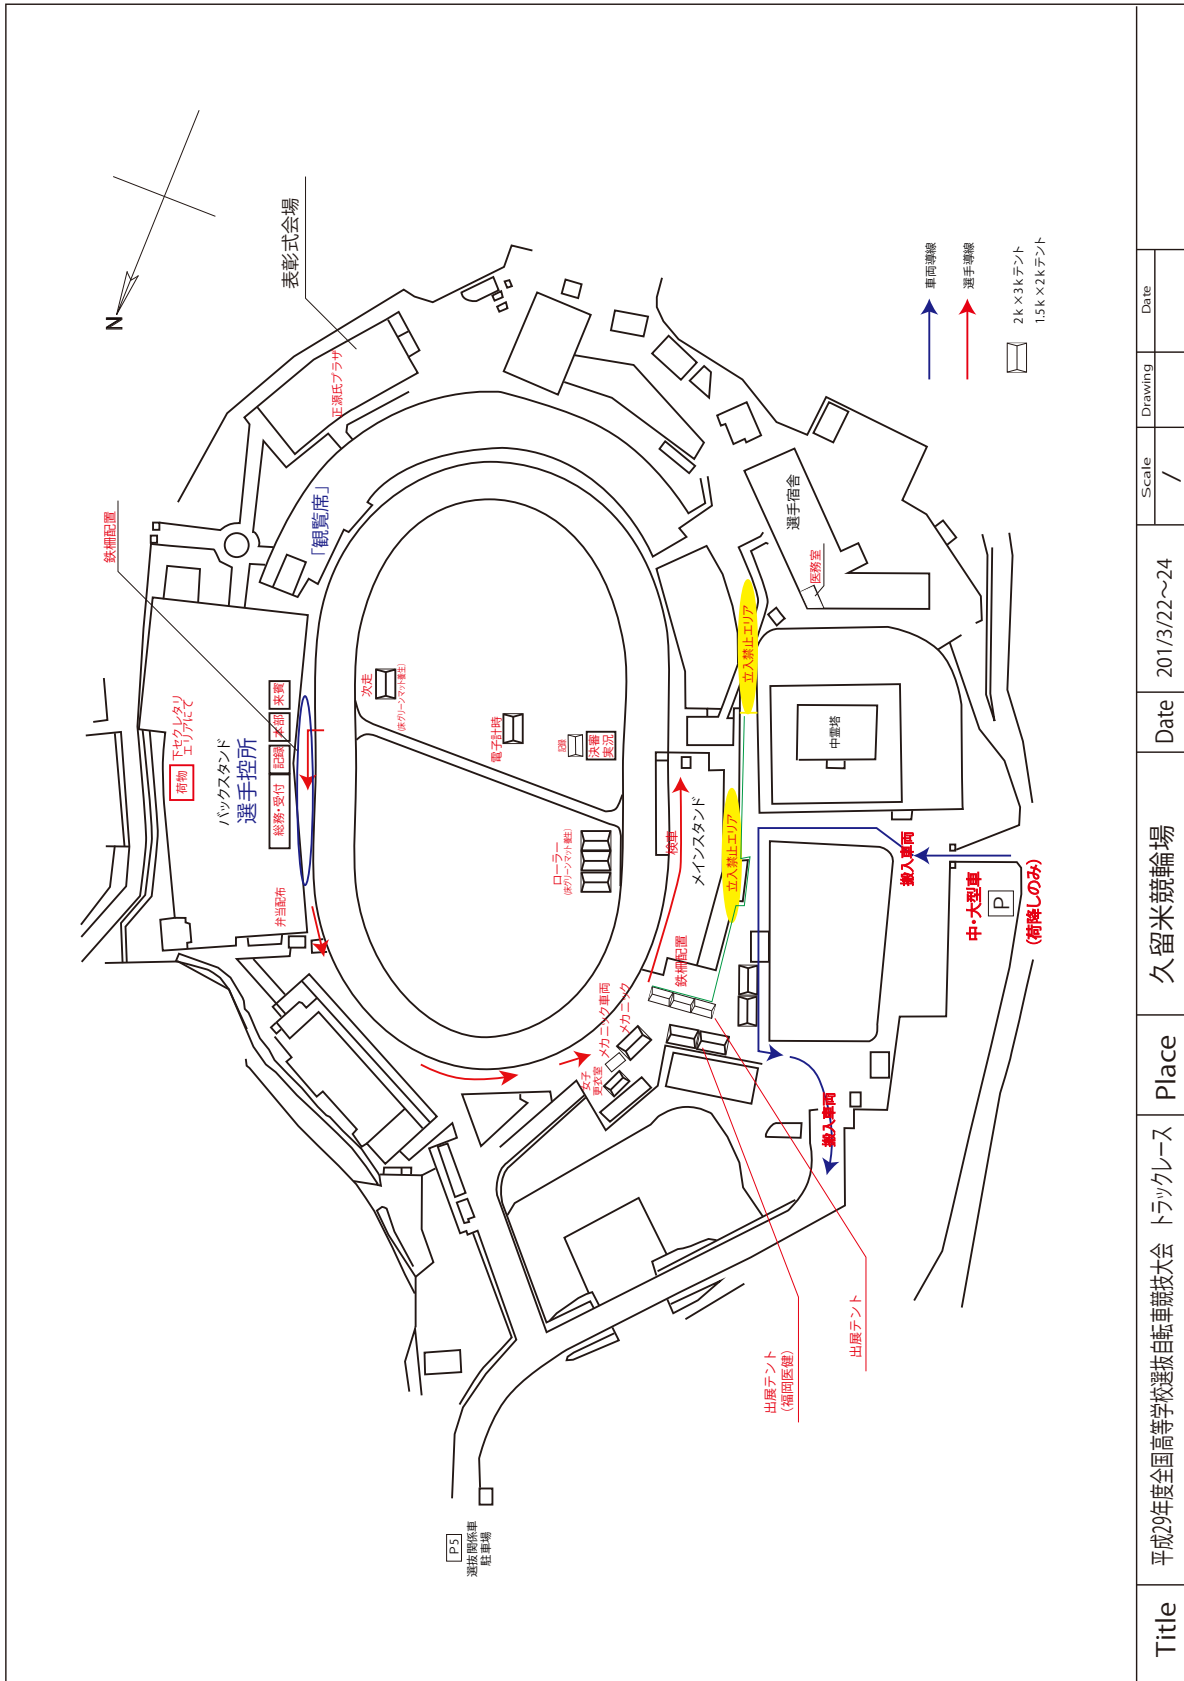

＜熊本地震復興支援＞
平成29年度 第41回

全国高等学校選抜自転車競技大会

(公財)全国高等学校体育連盟自転車競技専門部

公式サイト <http://www.hs-cycling.com>

トラック：福岡県 久留米競輪場 (周長400m) 平成30年3月22～24日

LINE@ID: @hdk3918d

ロード：熊本県山鹿市菊鹿地区 特設ステージ 平成30年3月25日

Communiqué. No.3

主催 (公財)日本自転車競技連盟・(公財)全国高等学校体育連盟
共催 熊本市・熊本市教育委員会・山鹿市・山鹿市教育委員会・久留米市・久留米市教育委員会
後援 スポーツ庁・NHK 熊本放送局・熊本日日新聞社・熊本県教育委員会・(公財)熊本県体育協会・熊本市体育協会
山鹿市体育協会・熊本県高等学校体育連盟・熊本県自転車競技連盟・久留米市体育協会・福岡県教育委員会
(公財)福岡県体育協会・福岡県高等学校体育連盟・福岡県自転車競技連盟
主管 (公財)全国高等学校体育連盟自転車競技専門部・全国高等学校選抜自転車競技大会実行委員会
特別協賛 Vittoria Japan・(株)オーゾーケーカブト・PEARL iZUMi・日本写真判定(株)・梅丹本舗・名鉄観光サービス(株)熊本支店

Sign Nakahaji

日本が生んだ世界のスポーツ

この大会は競輪の補助金を受けて実施します