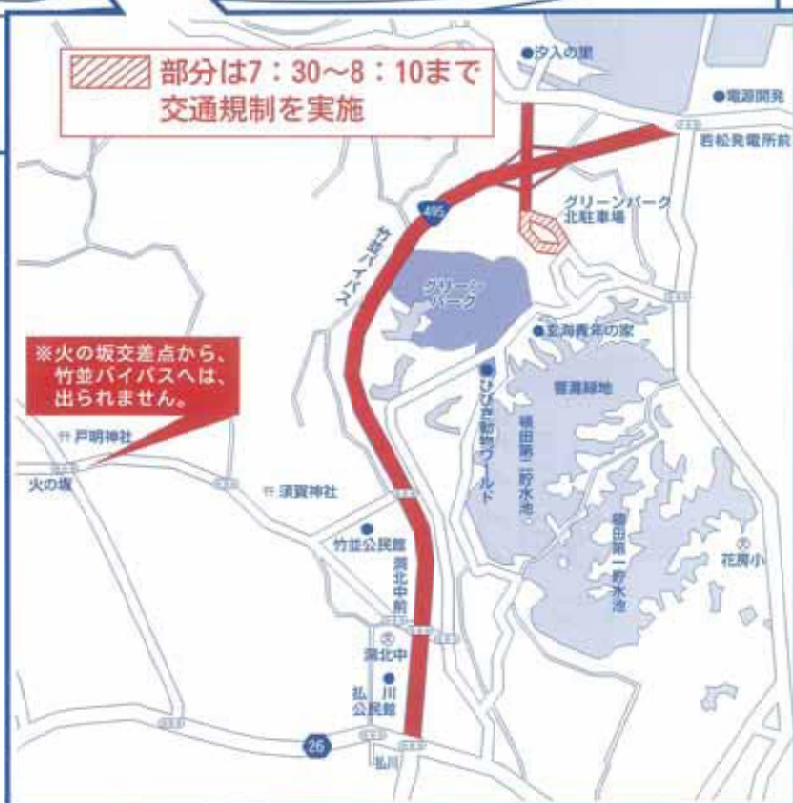

平成21年度 全国高等学校選抜自転車競技大会 交通規制のお知らせ

ロード競技

平成**22年3月27日(土)**
8:00 スタート

①交通規制時間/7:30~10:30

■部分は全面通行止め

②交通規制区間/国道495号竹並バイパス
若松発電所前~払川
(下図のとおり)

交通規制にご協力をお願いします

- 大会開催のため交通規制を行います。沿線の皆様、ドライバーの皆様のご理解・ご協力をお願いします。
- レースの状況により、交通規制の時間を変更することがあります。現場の警察官の指示に従ってください。