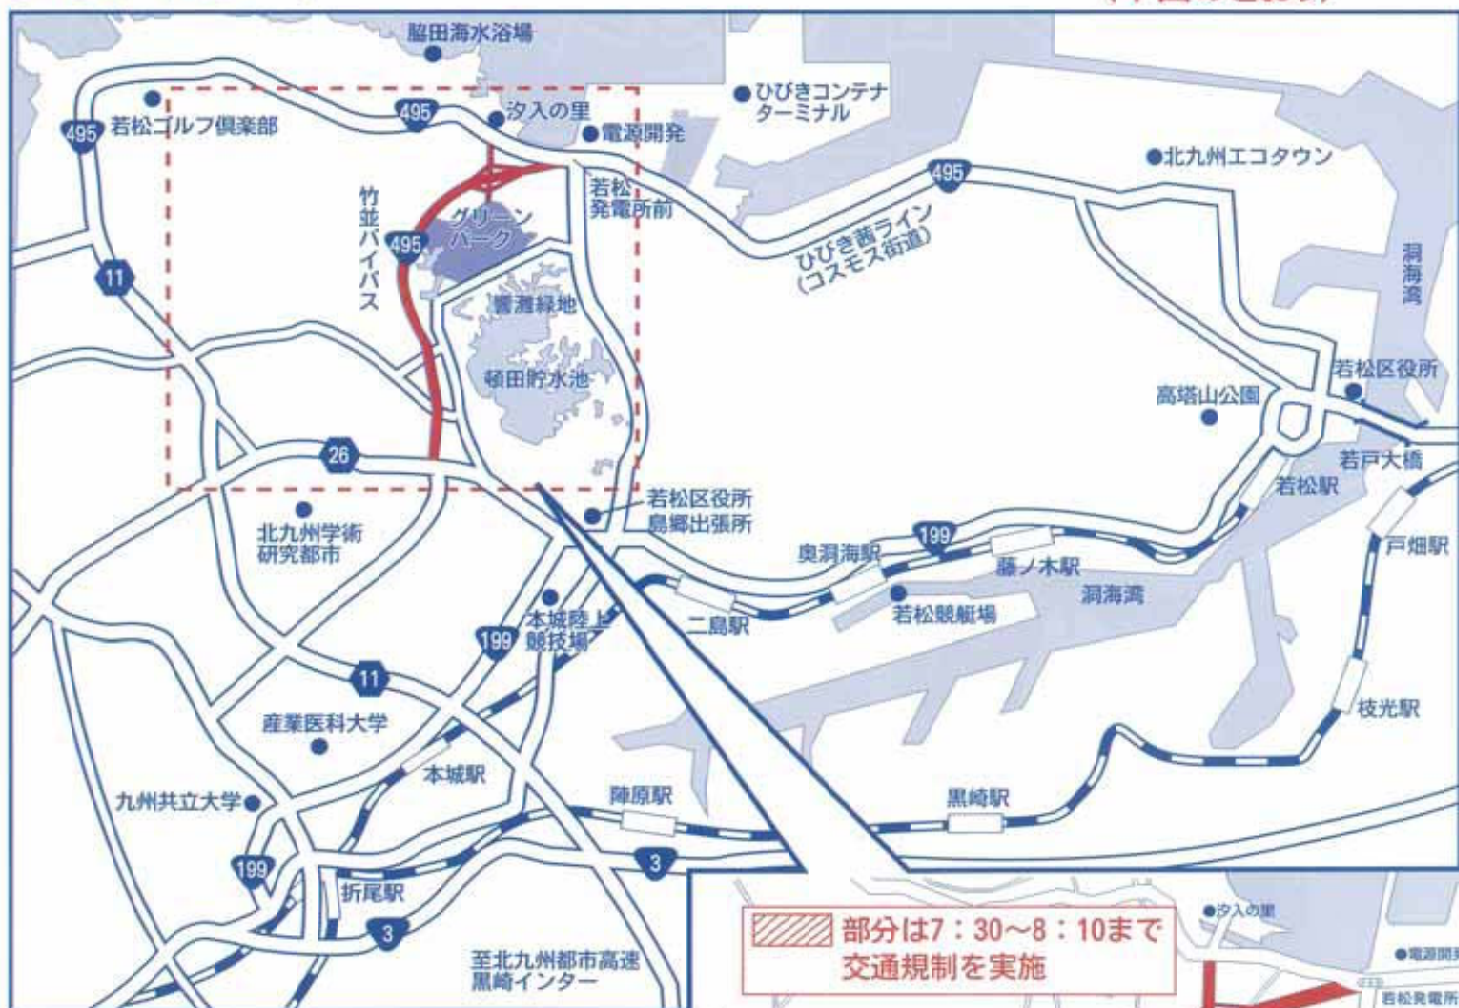

平成21年度 全国高等学校選抜自転車競技大会 交通規制のお知らせ

ロード競技

平成**22年3月27日(土)**
8:00 スタート

①交通規制時間/7:30~10:30

■部分は全面通行止め

②交通規制区間/国道495号竹並バイパス
若松発電所前~払川
(下図のとおり)

交通規制にご協力をお願いします

- 大会開催のため交通規制を行います。沿線の皆様、ドライバーの皆様のご理解・ご協力をお願いします。
- レースの状況により、交通規制の時間を変更することがあります。現場の警察官の指示に従ってください。