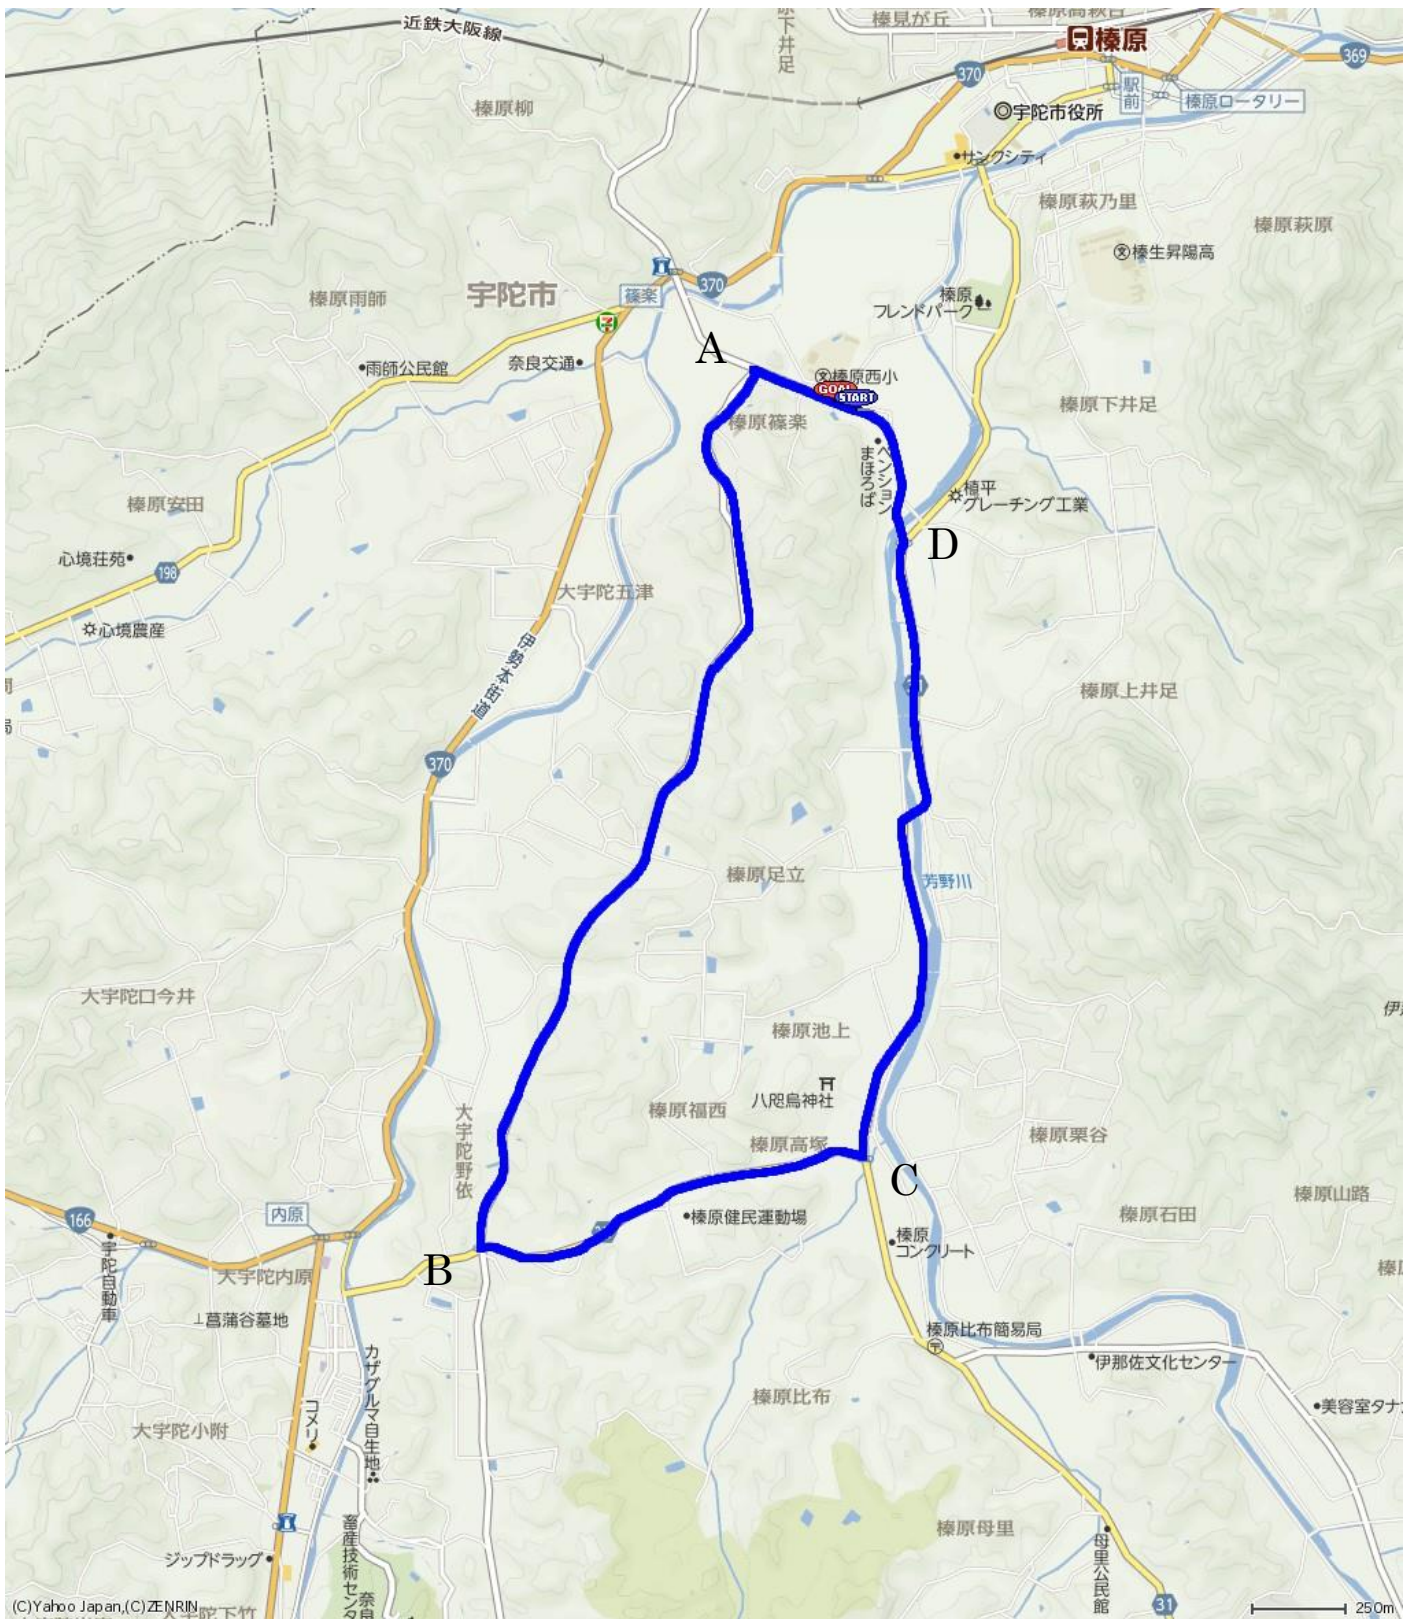

第55回近畿高等学校自転車競技大会ロードレースの部 コースレイアウト

宇陀市農林会館前をスタート・ゴールとしA→B→C→Dと1周6.7kmのコースを反時計回りに12周回する合計80.4kmで実施する。